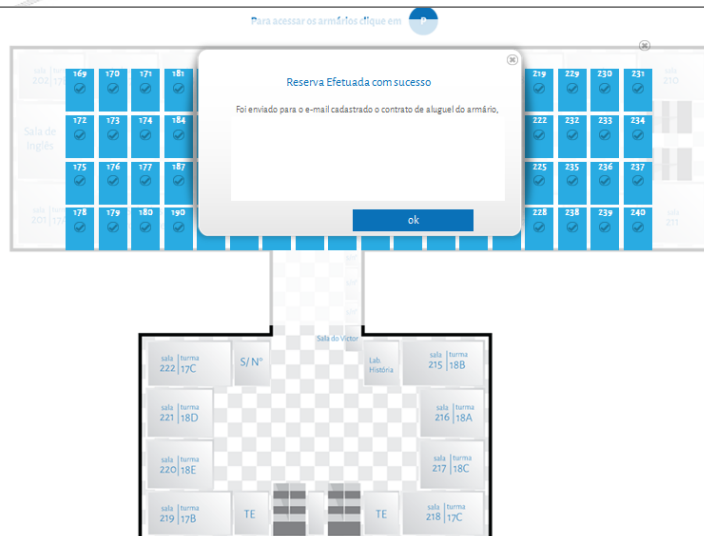

Passo 3 - Clicar em reservar:

Observações:

- Somente será permitida uma locação de armário por aluno.
- Somente o responsável pelo contrato ou o responsável financeiro terá acesso ao sistema.
- Caso a família queira substituir o armário, deve-se entrar em contato com a secretaria para a realização desse processo.
- O acesso ao sistema de armários só estará disponível após ter sido realizada a rematrícula no ensino regular.
- O Sistema de Locação de Armários na WEB estará disponível do dia 10 de outubro a 11 de novembro de 2016. Mais informações, após essa data, na secretaria da escola.
- A letra **C** ao lado do número do armário significa que o armário é com chave.

Navegadores Homologados para a utilização do Sistema de Armários:

- Microsoft Internet Explorer 9.0
- Mozilla Firefox 11 ou superior
- Apple Safari 5 ou superior
- Google Chrome 18 ou superior